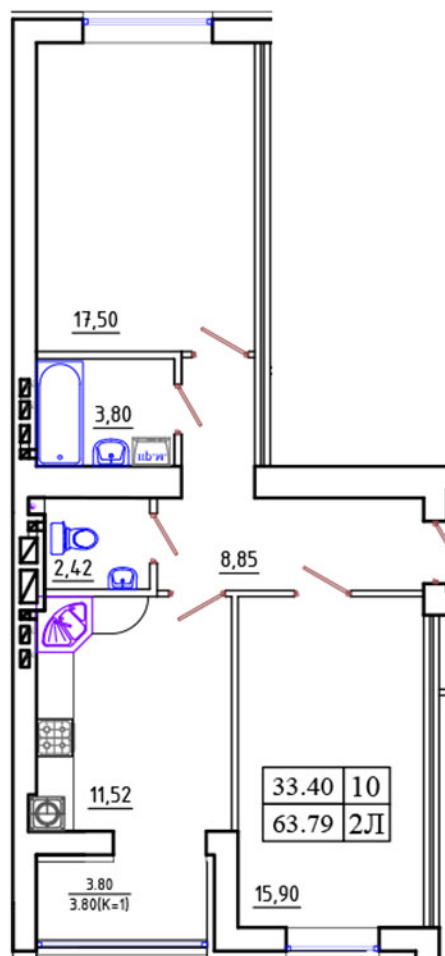

КВАРТИРА 2Л

Секція 9, поверх 2-10

Розташування секції

Характеристики

Загальна площа:	63.79 кв.м
Кімната:	17.5 кв.м
Кімната:	15.9 кв.м
Кухня:	11.52 кв.м
Коридор:	8.85 кв.м
Лоджія:	3.8 кв.м
Ванна кімната:	3.8 кв.м
Туалет:	2.42 кв.м