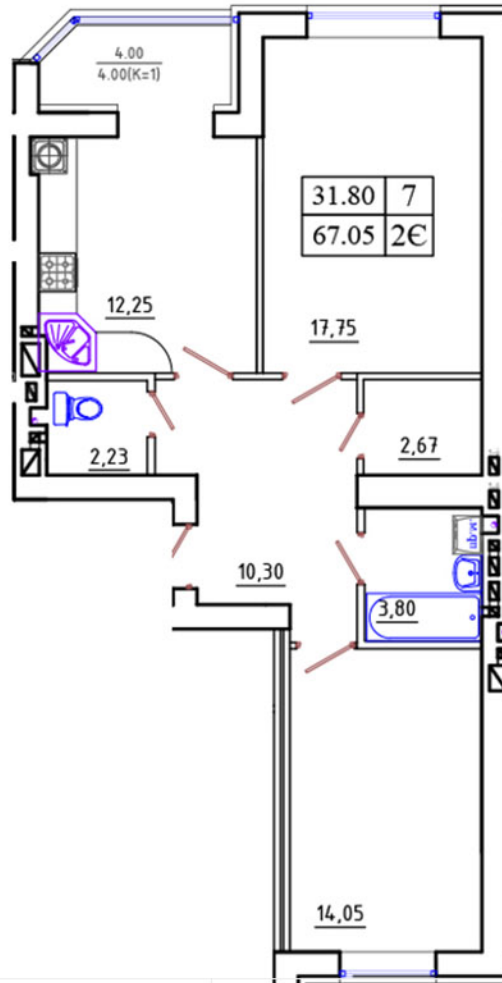

КВАРТИРА 2Е

Секція 9, поверх 2-10

Розташування секції

Характеристики

Загальна площа:	67.05 кв.м
Кімната:	17.75 кв.м
Кімната:	14.05 кв.м
Кухня:	12.25 кв.м
Коридор:	10.03 кв.м
Лоджія:	4 кв.м
Ванна кімната:	3.8 кв.м
Туалет:	2.23 кв.м
Комора:	2.67 кв.м