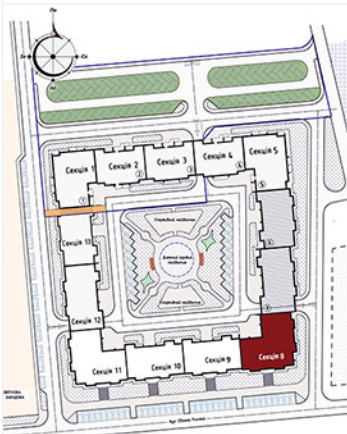

КВАРТИРА 2Е

Секція 8, поверх 2-10

Розташування секції

Характеристики

Загальна площа:	59.5 кв.м
Кімната:	17.1 кв.м
Кімната:	11 кв.м
Кухня:	12.15 кв.м
Коридор:	8.25 кв.м
Лоджія:	4.8 кв.м
Ванна кімната:	3.8 кв.м
Туалет:	1.6 кв.м