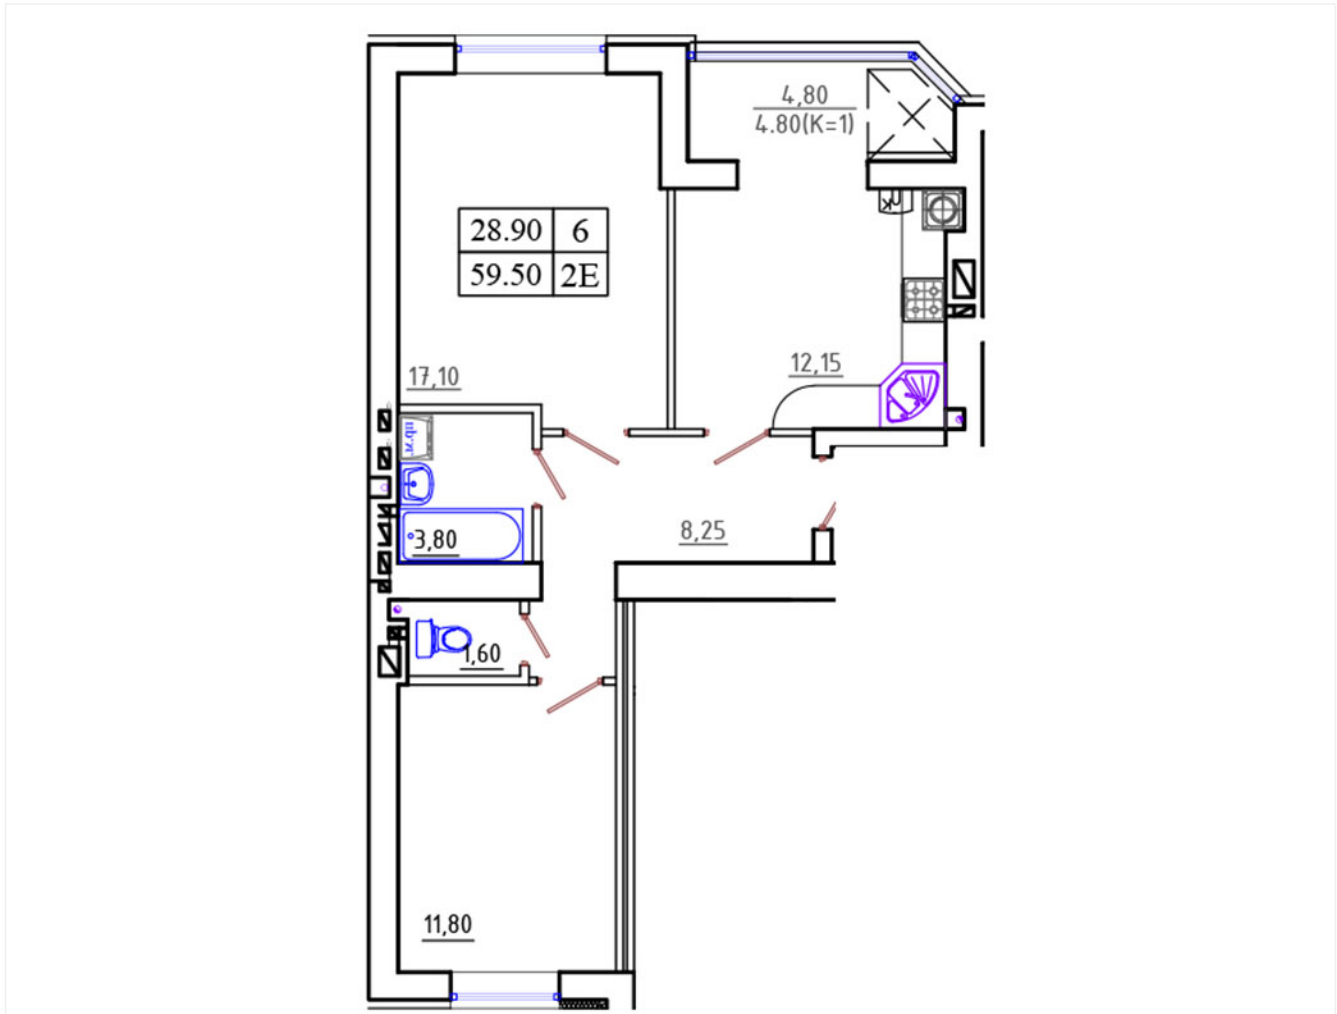

КВАРТИРА 2Е

Секція 8, поверх 2-10

Розташування секції

Характеристики

Загальна площа:	59.5 кв.м
Кімната:	17.1 кв.м
Кімната:	11 кв.м
Кухня:	12.15 кв.м
Коридор:	8.25 кв.м
Лоджія:	4.8 кв.м
Ванна кімната:	3.8 кв.м
Туалет:	1.6 кв.м