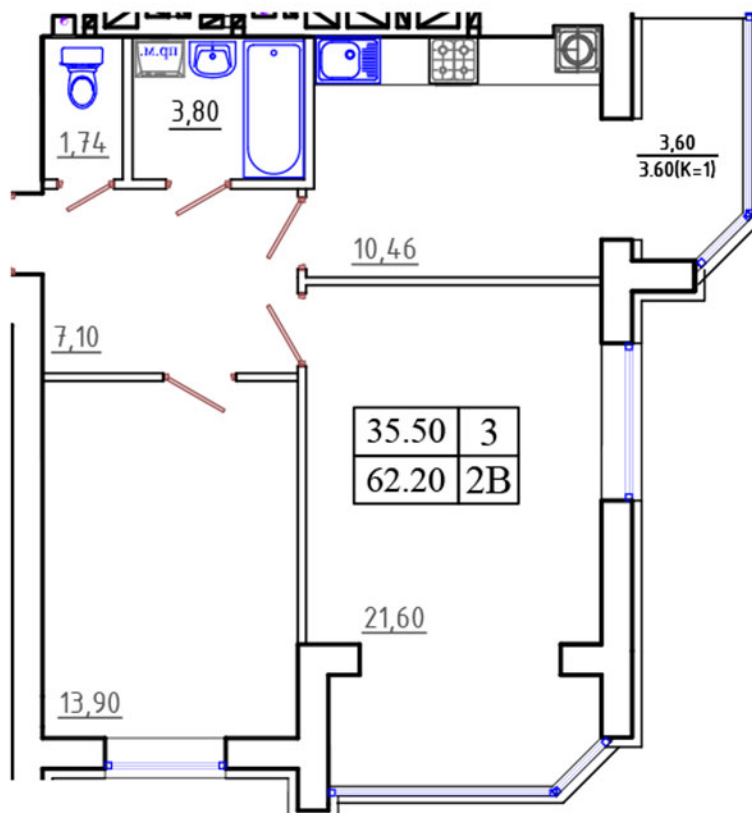

КВАРТИРА 2В

Секція 8, поверх 2-10

Розташування секції

Характеристики

Загальна площа:	62.2 кв.м
Кімната:	21.6 кв.м
Кімната:	13.9 кв.м
Кухня:	10.46 кв.м
Коридор:	7.1 кв.м
Лоджія:	3.6 кв.м
Ванна кімната:	3.8 кв.м
Туалет:	1.74 кв.м