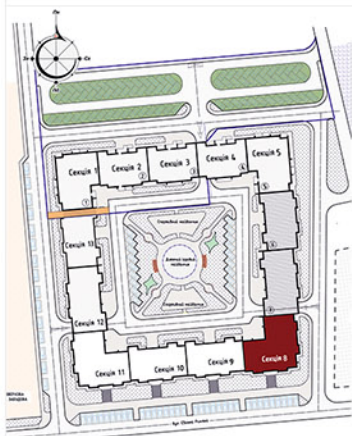

КВАРТИРА 2В

Секція 8, поверх 2-10

Розташування секції

Характеристики

Загальна площа:	62.2 кв.м
Кімната:	21.6 кв.м
Кімната:	13.9 кв.м
Кухня:	10.46 кв.м
Коридор:	7.1 кв.м
Лоджія:	3.6 кв.м
Ванна кімната:	3.8 кв.м
Туалет:	1.74 кв.м