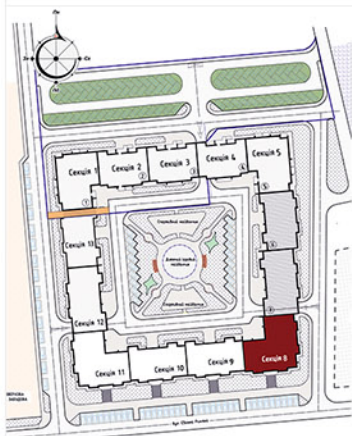

КВАРТИРА 2Б

Секція 8, поверх 2-10

Розташування секції

Характеристики

Загальна площа:	62.47 кв.м
Кімната:	17.35 кв.м
Кімната:	17 кв.м
Кухня:	10.46 кв.м
Коридор:	8.5 кв.м
Лоджія:	3.6 кв.м
Ванна кімната:	3.8 кв.м
Туалет:	1.76 кв.м