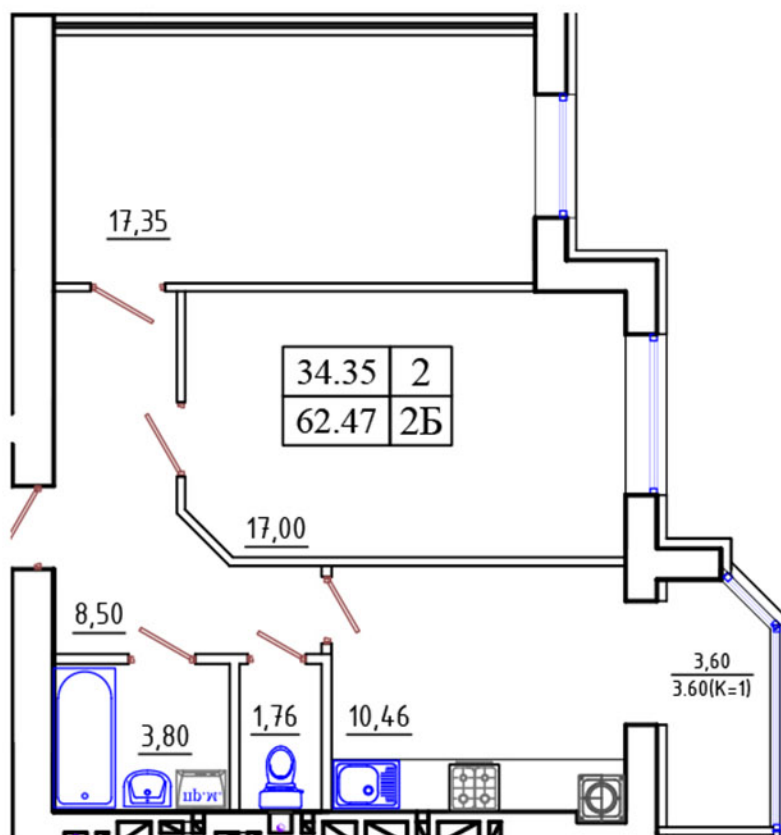

КВАРТИРА 2Б

Секція 8, поверх 2-10

Розташування секції

Характеристики

Загальна площа:	62.47 кв.м
Кімната:	17.35 кв.м
Кімната:	17 кв.м
Кухня:	10.46 кв.м
Коридор:	8.5 кв.м
Лоджія:	3.6 кв.м
Ванна кімната:	3.8 кв.м
Туалет:	1.76 кв.м