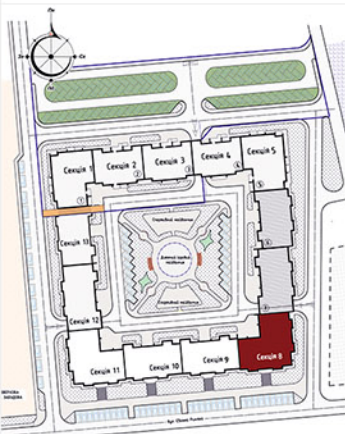

КВАРТИРА 2А

Секція 8, поверх 2-10

Розташування секції

Характеристики

Загальна площа:	61.6 кв.м
Кімната:	17.05 кв.м
Кімната:	14 кв.м
Кухня:	10.15 кв.м
Коридор:	10.2 кв.м
Лоджія:	4.8 кв.м
Ванна кімната:	3.8 кв.м
Туалет:	1.6 кв.м