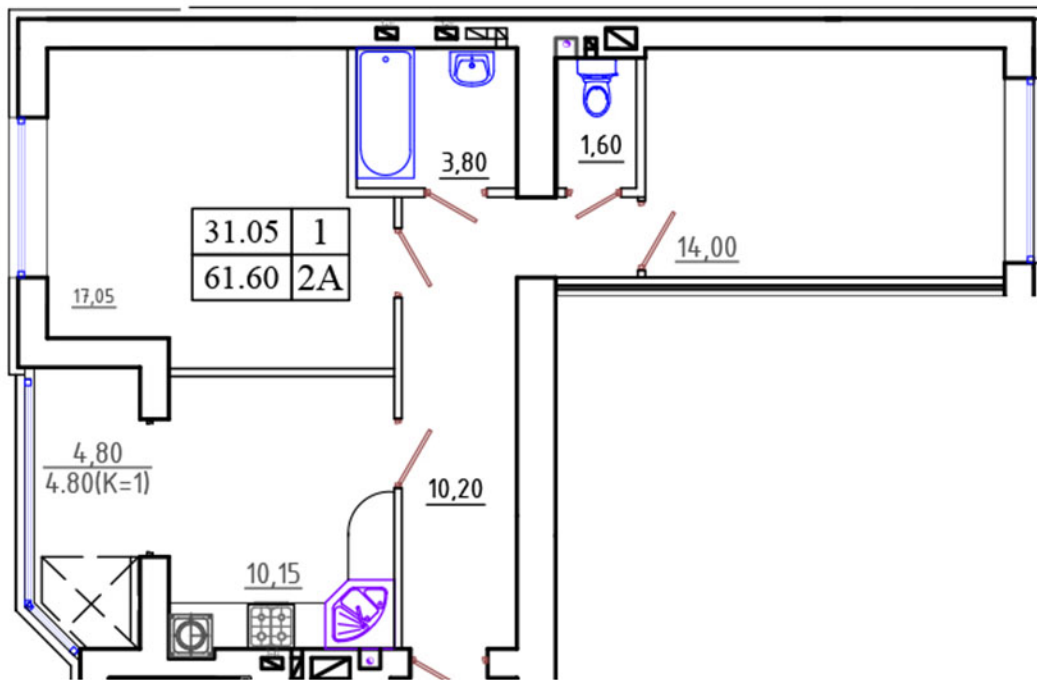

КВАРТИРА 2А

Секція 8, поверх 2-10

Розташування секції

Характеристики

Загальна площа:	61.6 кв.м
Кімната:	17.05 кв.м
Кімната:	14 кв.м
Кухня:	10.15 кв.м
Коридор:	10.2 кв.м
Лоджія:	4.8 кв.м
Ванна кімната:	3.8 кв.м
Туалет:	1.6 кв.м