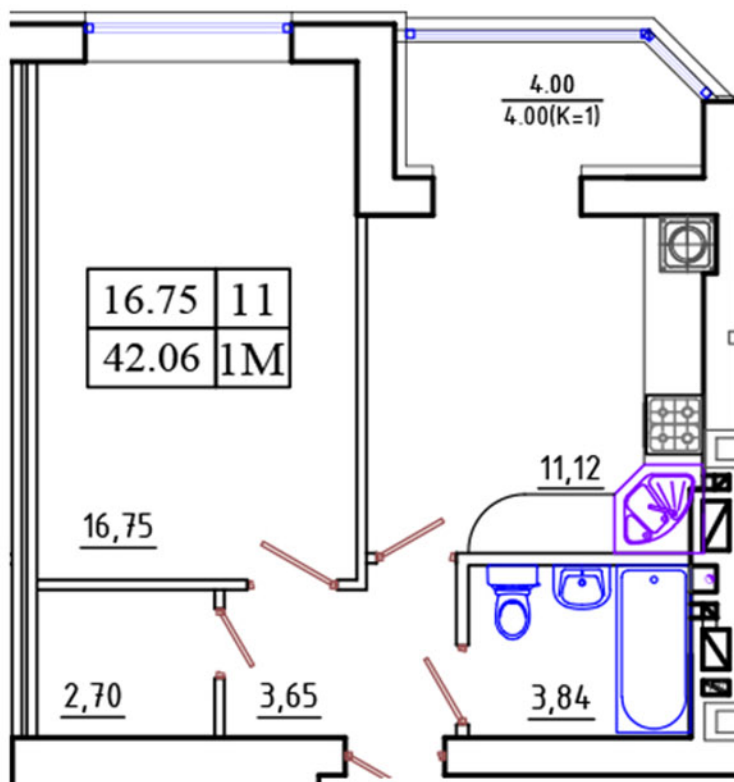

КВАРТИРА 1М

Секція 9, поверх 2-10

Розташування секції

Характеристики

Загальна площа:	62.06 кв.м
Кімната:	16.7 кв.м
Кухня:	11.12 кв.м
Коридор:	3.65 кв.м
Лоджія:	4 кв.м
Санвузол:	3.84 кв.м
Комора:	2.7 кв.м