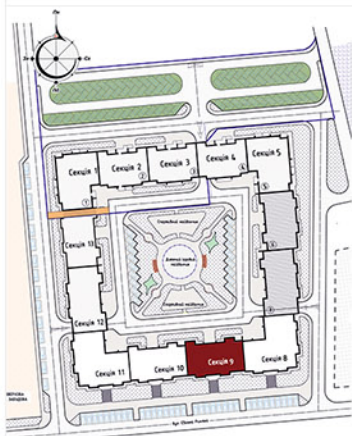

КВАРТИРА 1М

Секція 9, поверх 2-10

Розташування секції

Характеристики

Загальна площа:	62.06 кв.м
Кімната:	16.7 кв.м
Кухня:	11.12 кв.м
Коридор:	3.65 кв.м
Лоджія:	4 кв.м
Санвузол:	3.84 кв.м
Комора:	2.7 кв.м