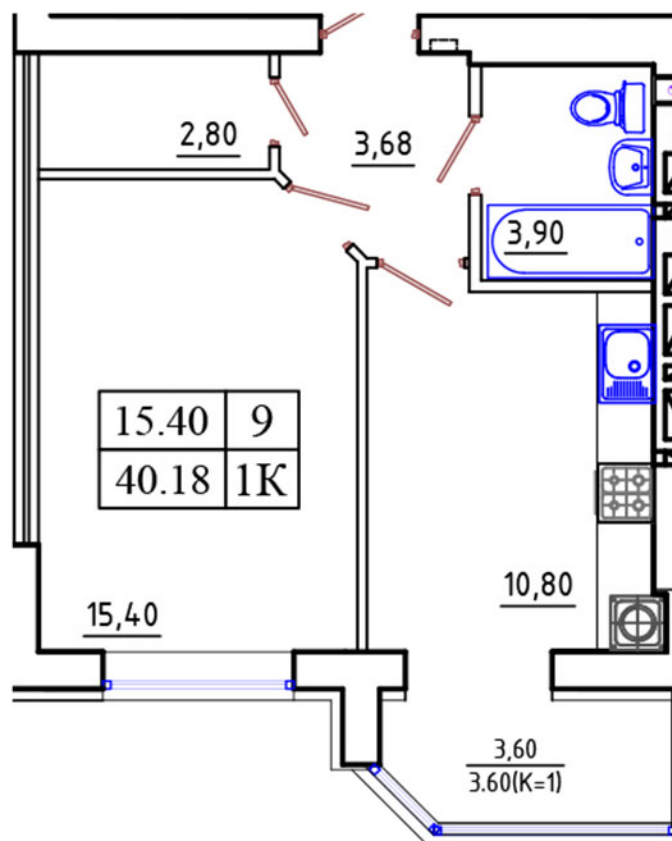

КВАРТИРА 1К

Секція 9, поверх 2-10

Розташування секції

Характеристики

Загальна площа:	40.18 кв.м
Кімната:	15.4 кв.м
Кухня:	10.8 кв.м
Коридор:	3.68 кв.м
Лоджія:	3.6 кв.м
Санвузол:	3.9 кв.м
Комора:	2.8 кв.м