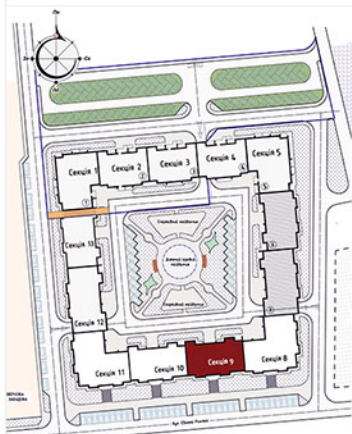

КВАРТИРА 1К

Секція 9, поверх 2-10

Розташування секції

Характеристики

Загальна площа:	40.18 кв.м
Кімната:	15.4 кв.м
Кухня:	10.8 кв.м
Коридор:	3.68 кв.м
Лоджія:	3.6 кв.м
Санвузол:	3.9 кв.м
Комора:	2.8 кв.м