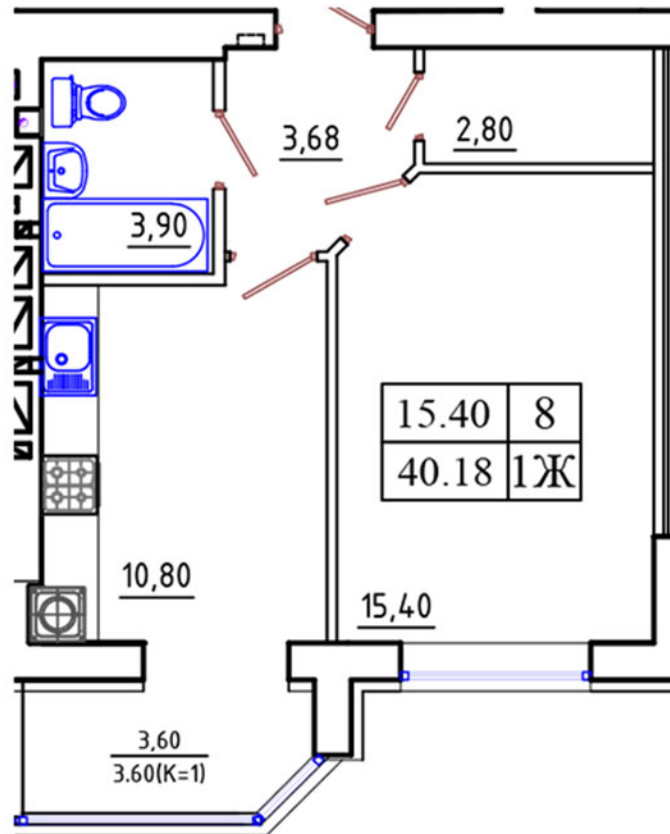

КВАРТИРА 1Ж

Секція 9, поверх 2-10

Розташування секції

Характеристики

Загальна площа:	40.18 кв.м
Кімната:	15.4 кв.м
Кухня:	10.8 кв.м
Коридор:	3.68 кв.м
Лоджія:	3.6 кв.м
Санвузол:	3.9 кв.м
Комора:	2.8 кв.м