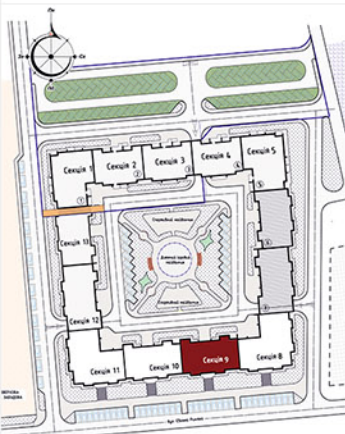

КВАРТИРА 1Ж

Секція 9, поверх 2-10

Розташування секції

Характеристики

Загальна площа:	40.18 кв.м
Кімната:	15.4 кв.м
Кухня:	10.8 кв.м
Коридор:	3.68 кв.м
Лоджія:	3.6 кв.м
Санвузол:	3.9 кв.м
Комора:	2.8 кв.м