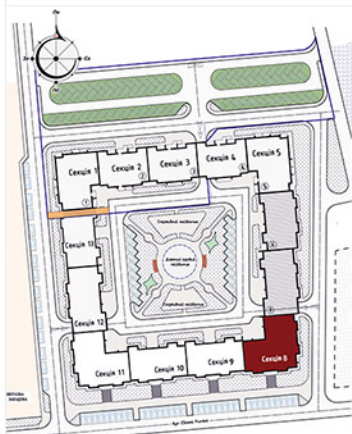

## КВАРТИРА 1Д

Секція 8, поверх 2-10

### Розташування секції

### Характеристики

Загальна площа:	40.83 кв.м
Кімната:	15.55 кв.м
Кухня:	11.23 кв.м
Коридор:	3.75 кв.м
Санвузол:	3.9 кв.м
Комора:	2.8 кв.м
Лоджія:	3.6 кв.м