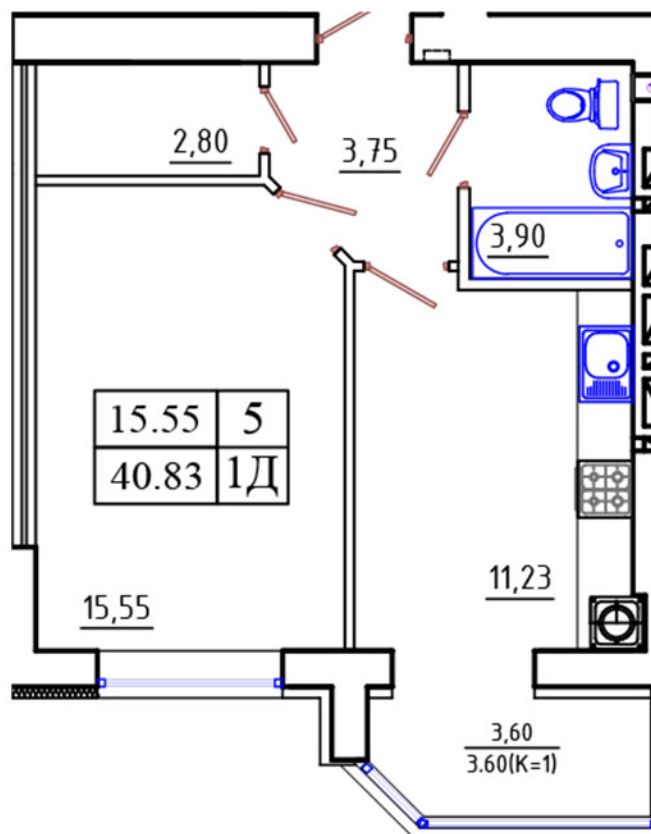

## КВАРТИРА 1Д

Секція 8, поверх 2-10

### Розташування секції

### Характеристики

Загальна площа:	40.83 кв.м
Кімната:	15.55 кв.м
Кухня:	11.23 кв.м
Коридор:	3.75 кв.м
Санвузол:	3.9 кв.м
Комора:	2.8 кв.м
Лоджія:	3.6 кв.м