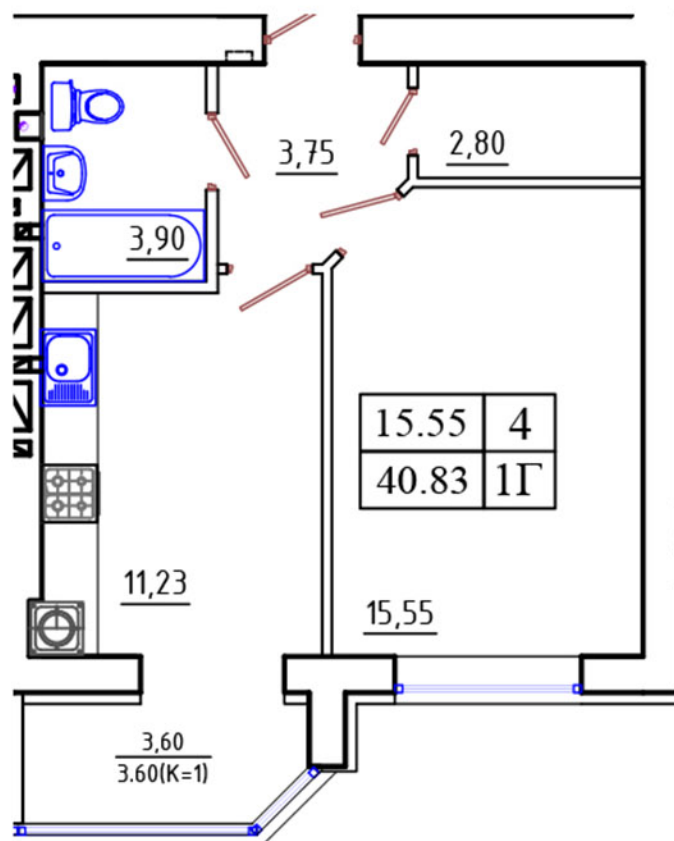

## КВАРТИРА 1Г

Секція 8, поверх 2-10

### Розташування секції

### Характеристики

Загальна площа:	40.83 кв.м
Кімната:	15.55 кв.м
Кухня:	11.23 кв.м
Коридор:	3.75 кв.м
Санвузол:	4.8 кв.м
Комора:	2.8 кв.м
Лоджія:	3.6 кв.м