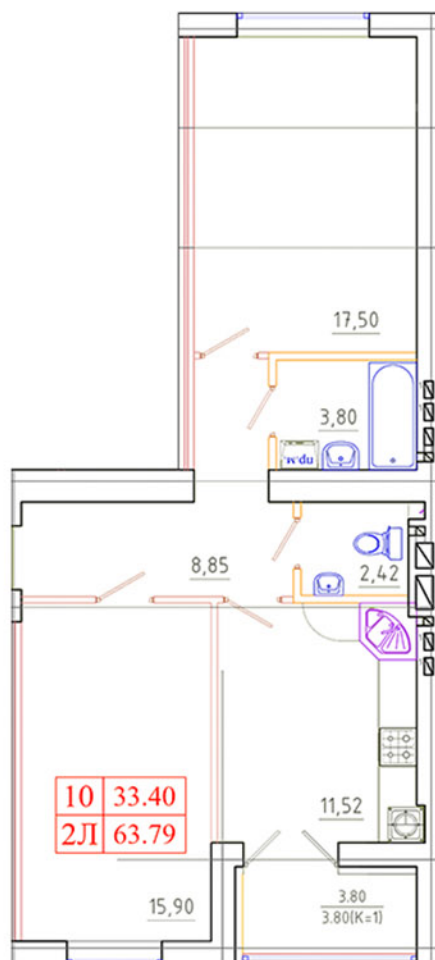

## КВАРТИРА 2Л

Секція 10, поверх 2-10

### Розташування секції

### Характеристики

Загальна площа:	63.79 кв.м
Кімната:	17.5 кв.м
Кімната:	15.9 кв.м
Кухня:	11.52 кв.м
Лоджія:	3.8 кв.м
Коридор:	8.85 кв.м
Туалет:	2.42 кв.м
Ванна:	3.8 кв.м