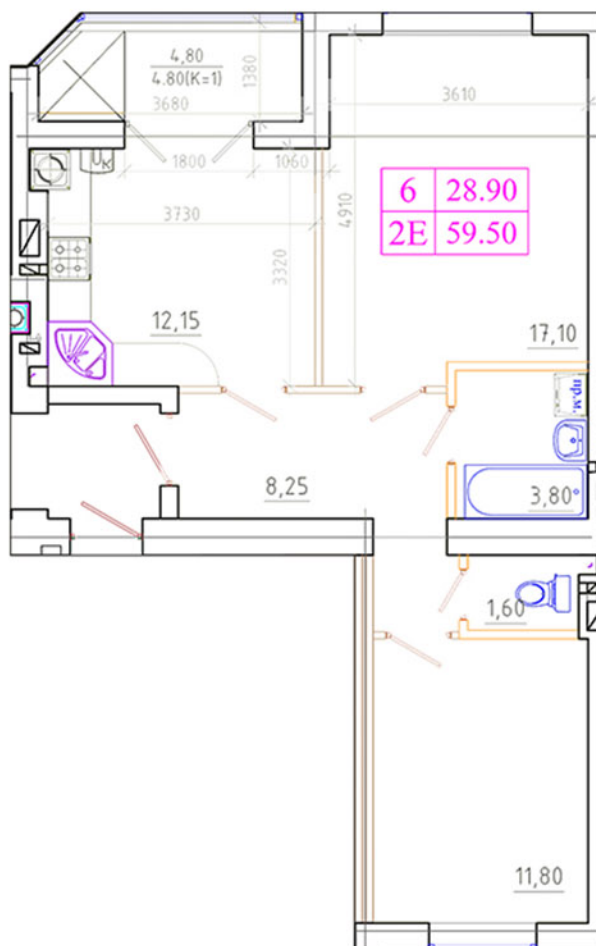

КВАРТИРА 2Е

Секція 11, поверх 2-10

Розташування секції

Характеристики

Загальна площа:	59.5 кв.м
Кімната:	17.1 кв.м
Кімната:	11.8 кв.м
Кухня:	12.15 кв.м
Лоджія:	4.8 кв.м
Коридор:	8.25 кв.м
Туалет:	1.6 кв.м
Ванна:	3.8 кв.м