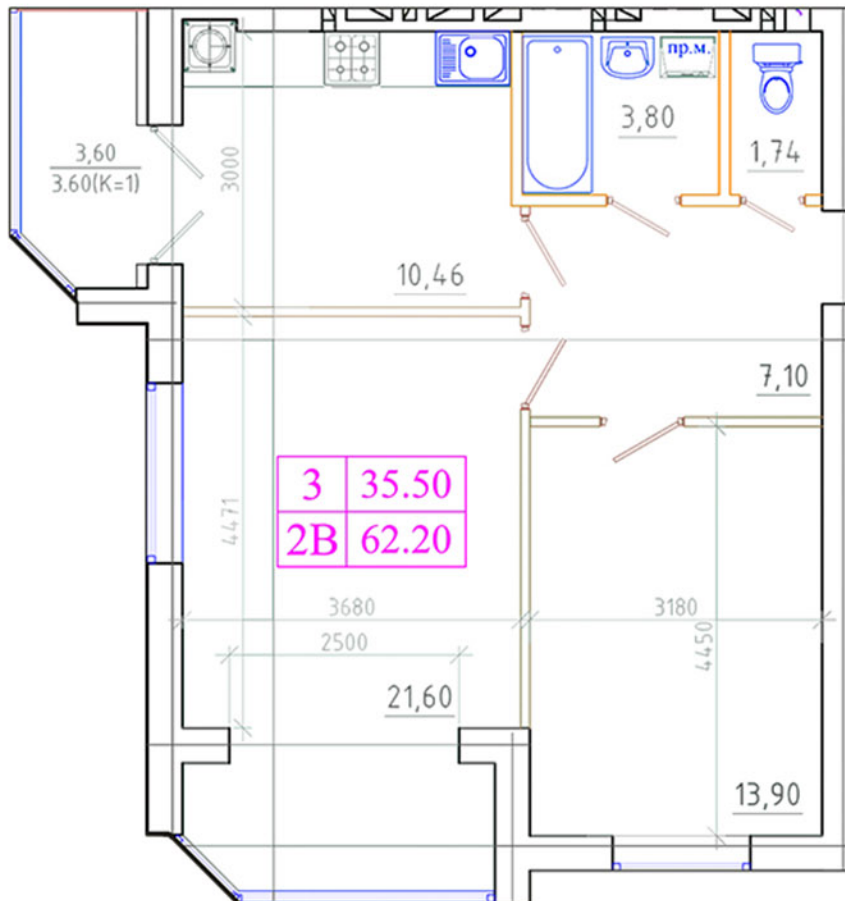

КВАРТИРА 2В

Секція 11, поверх 2-10

Розташування секції

Характеристики

Загальна площа:	62.6 кв.м
Кімната:	21.6 кв.м
Кімната:	13.9 кв.м
Кухня:	10.46 кв.м
Лоджія:	3.6 кв.м
Лоджія:	3 кв.м
Коридор:	7.1 кв.м
Туалет:	1.74 кв.м
Ванна:	3.8 кв.м