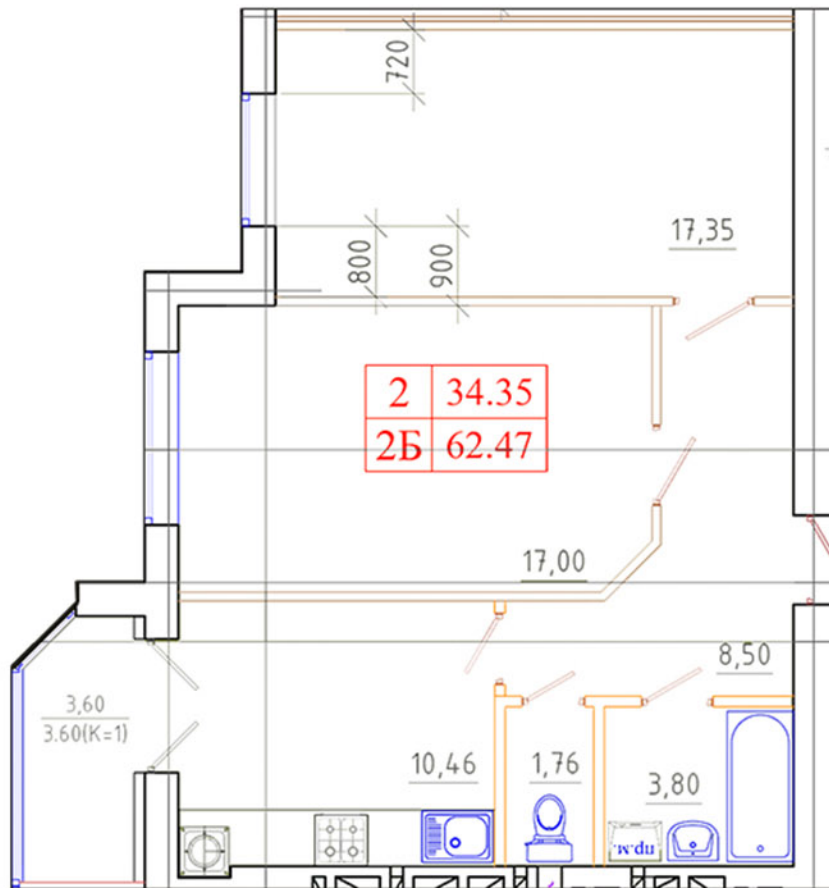

## КВАРТИРА 2Б

Секція 11, поверх 2-10

### Розташування секції

### Характеристики

Загальна площа:	62.47 кв.м
Кімната:	17.35 кв.м
Кімната:	17 кв.м
Кухня:	10.46 кв.м
Лоджія:	3.6 кв.м
Коридор:	8.5 кв.м
Туалет:	1.76 кв.м
Ванна:	3.8 кв.м