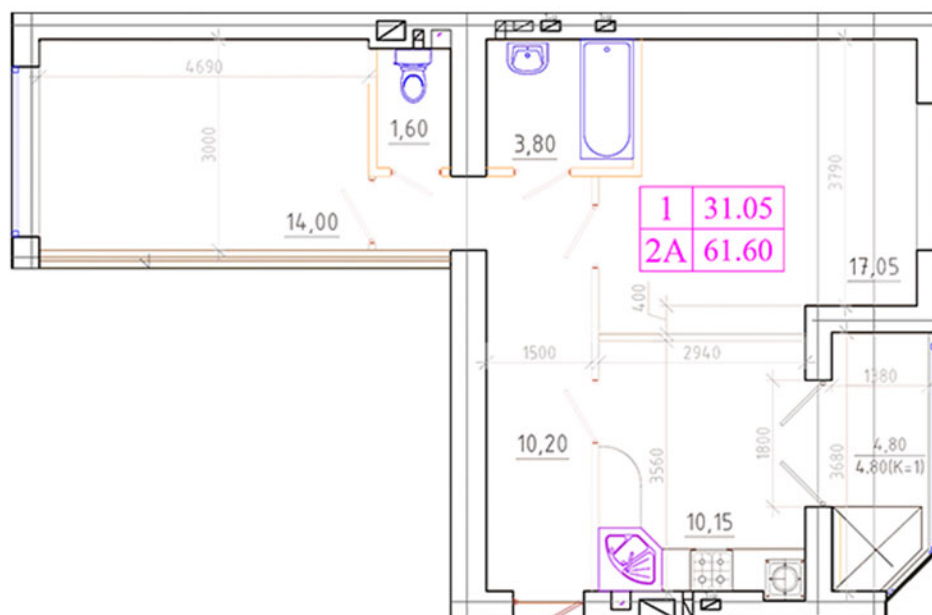

## КВАРТИРА 2А

Секція 11, поверх 2-10

### Розташування секції

### Характеристики

Загальна площа:	61.6 кв.м
Кімната:	17.05 кв.м
Кімната:	14 кв.м
Кухня:	10.15 кв.м
Лоджія:	4.8 кв.м
Коридор:	10.2 кв.м
Туалет:	1.6 кв.м
Ванна:	3.8 кв.м