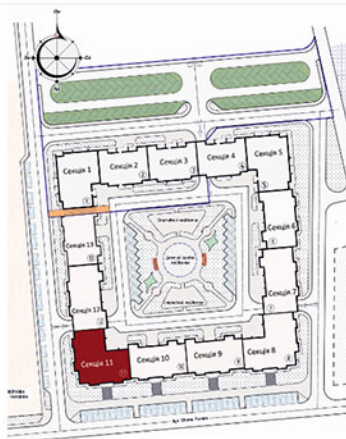

## КВАРТИРА 2А

Секція 11, поверх 2-10

### Розташування секції

### Характеристики

Загальна площа:	61.6 кв.м
Кімната:	17.05 кв.м
Кімната:	14 кв.м
Кухня:	10.15 кв.м
Лоджія:	4.8 кв.м
Коридор:	10.2 кв.м
Туалет:	1.6 кв.м
Ванна:	3.8 кв.м