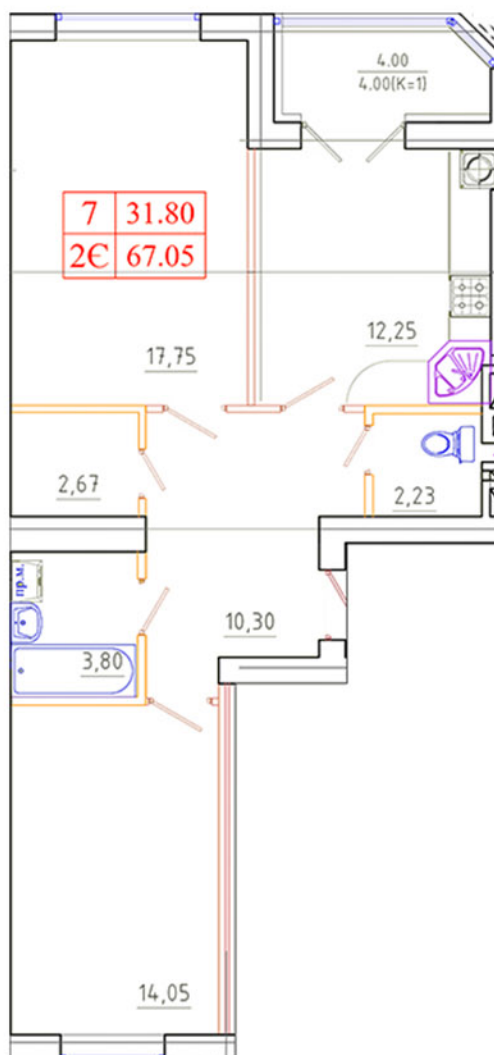

КВАРТИРА 2Є

Секція 10, поверх 2-10

Розташування секції

Характеристики

Загальна площа:	67.05 кв.м
Кімната:	17.75 кв.м
Кімната:	14.05 кв.м
Кухня:	12.25 кв.м
Лоджія:	4 кв.м
Комора:	2.67 кв.м
Коридор:	10.3 кв.м
Туалет:	2.23 кв.м
Ванна:	3.8 кв.м