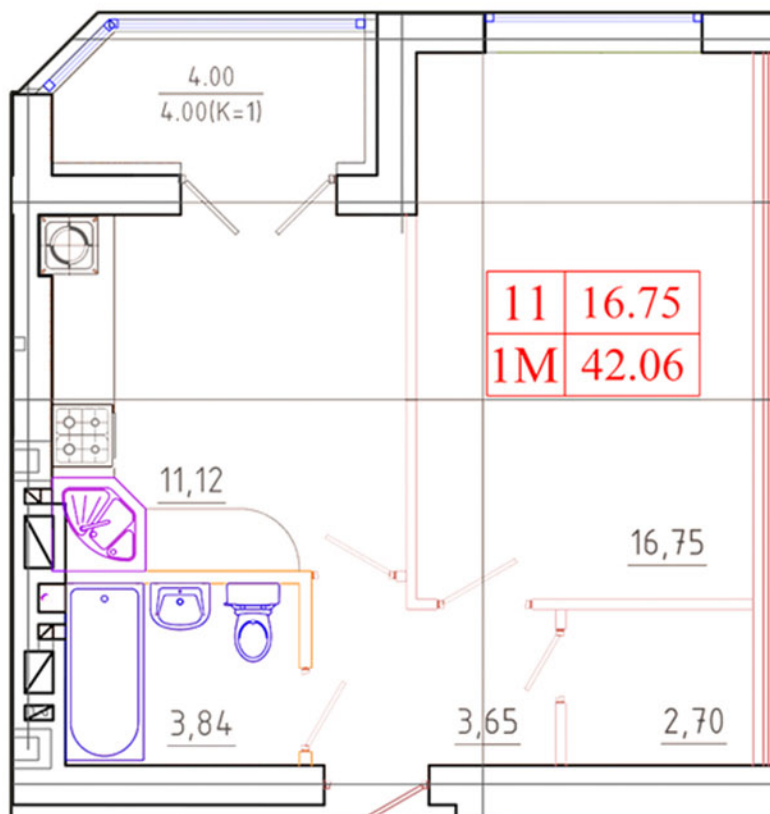

КВАРТИРА 1М

Секція 10, поверх 2-10

Розташування секції

Характеристики

Загальна площа:	42.06 кв.м
Кімната:	16.75 кв.м
Кухня:	11.12 кв.м
Лоджія:	4 кв.м
Комора:	2.7 кв.м
Коридор:	3.65 кв.м
Санвузол:	3.84 кв.м