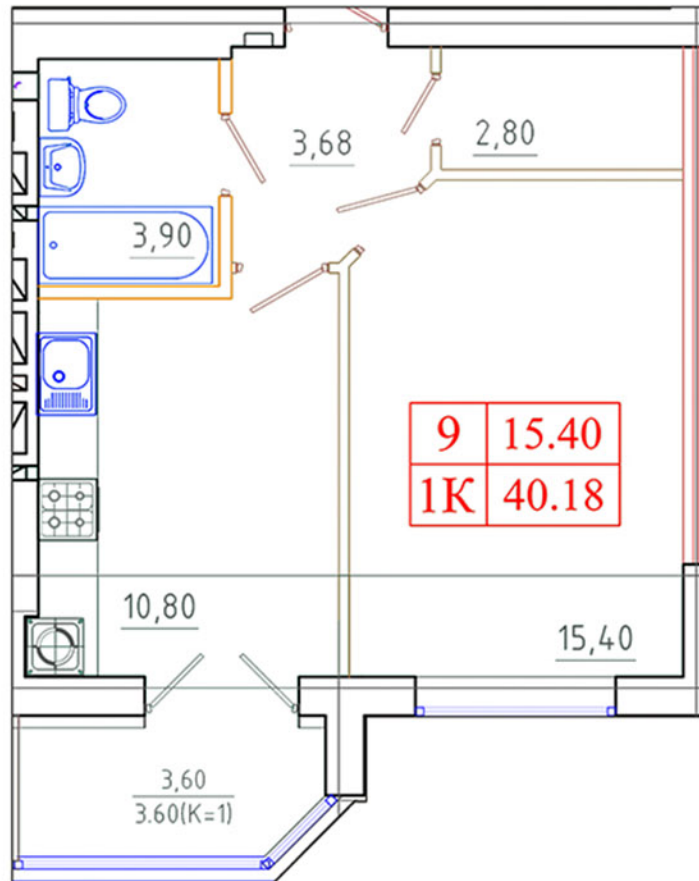

КВАРТИРА 1К

Секція 10, поверх 2-10

Розташування секції

Характеристики

Загальна площа:	40.18 кв.м
Кімната:	15.4 кв.м
Кухня:	10.8 кв.м
Лоджія:	3.6 кв.м
Комора:	2.8 кв.м
Коридор:	3.68 кв.м
Санвузол:	3.9 кв.м