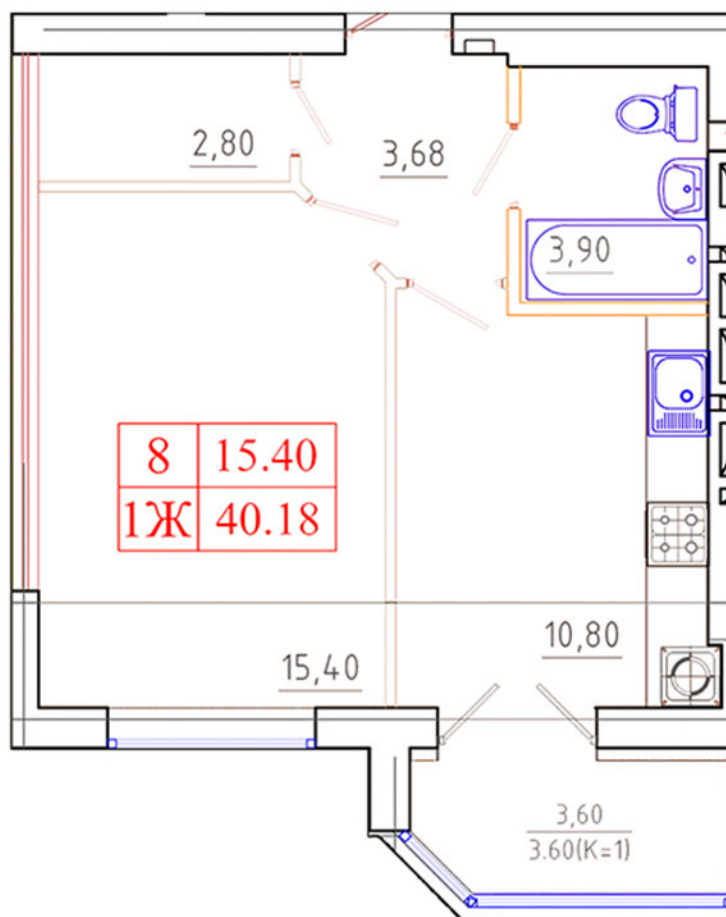

КВАРТИРА 1Ж

Секція 10, поверх 2-10

Розташування секції

Характеристики

Загальна площа:	40.18 кв.м
Кімната:	15.4 кв.м
Кухня:	10.8 кв.м
Лоджія:	3.6 кв.м
Комора:	2.8 кв.м
Коридор:	3.68 кв.м
Санвузол:	3.9 кв.м