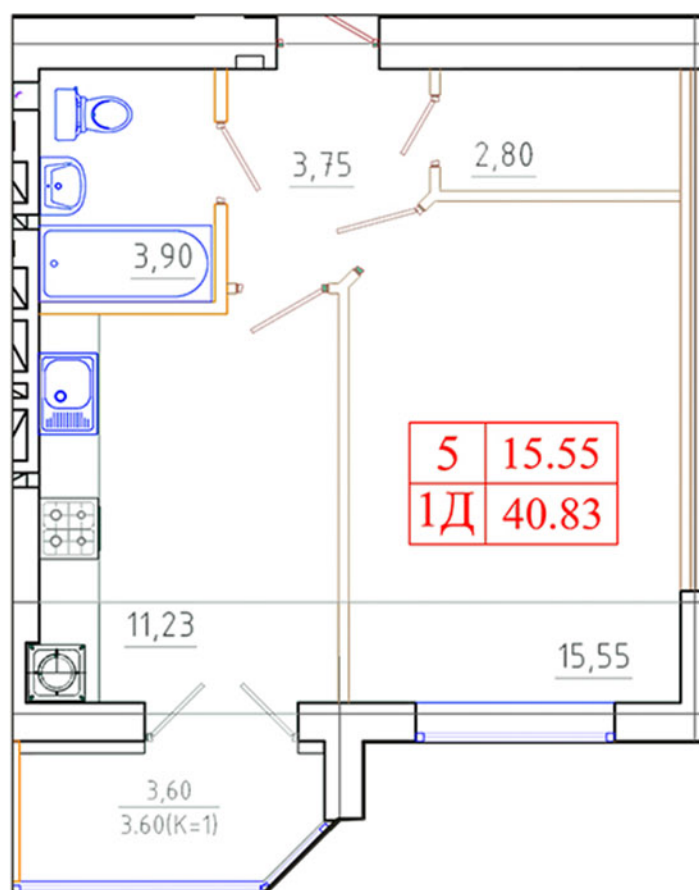

КВАРТИРА 1Д

Секція 11, поверх 2-10

Розташування секції

Характеристики

Загальна площа:	40.83 кв.м
Кімната:	15.55 кв.м
Кухня:	11.23 кв.м
Лоджія:	3.6 кв.м
Комора:	2.8 кв.м
Коридор:	3.75 кв.м
Санвузол:	3.9 кв.м