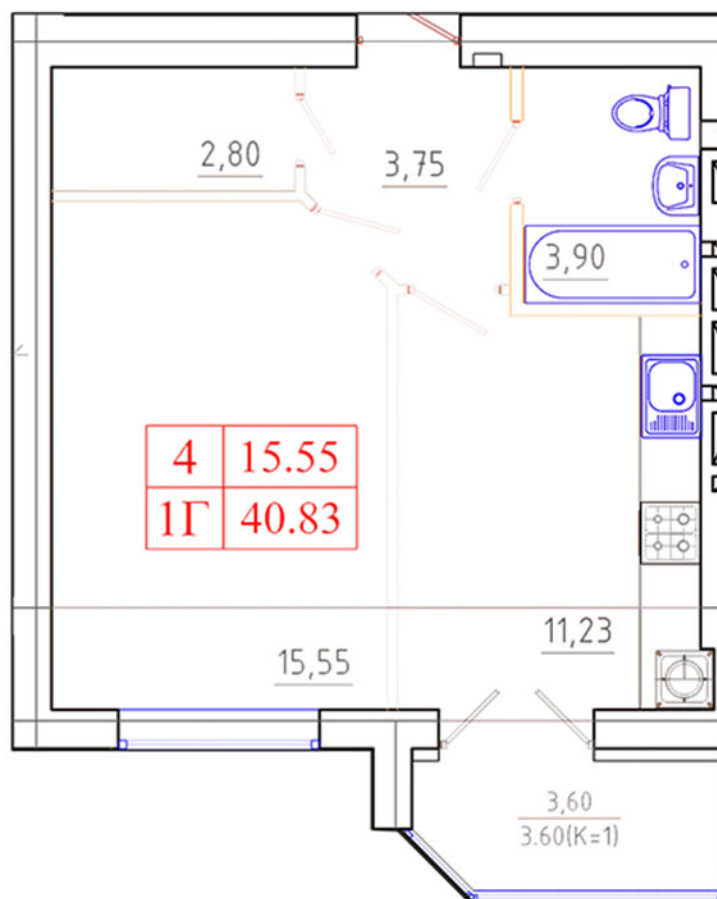

КВАРТИРА 1Г

Секція 11, поверх 2-10

Розташування секції

Характеристики

Загальна площа:	40.83 кв.м
Кімната:	15.55 кв.м
Кухня:	11.23 кв.м
Лоджія:	3.6 кв.м
Комора:	2.8 кв.м
Коридор:	3.75 кв.м
Санвузол:	3.9 кв.м